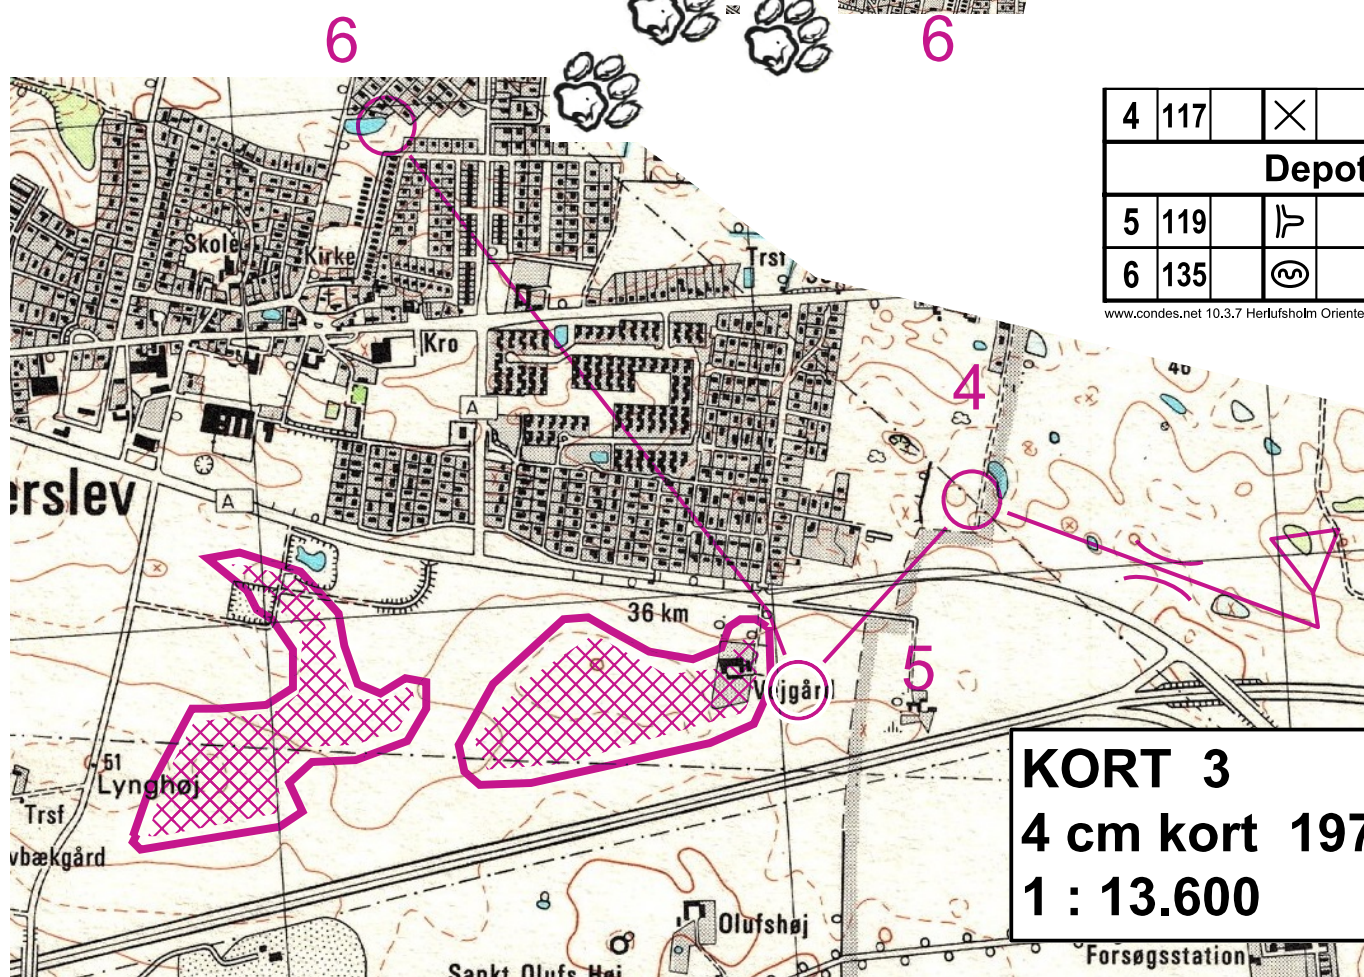

# I Troldens Fodspor- 2023

**KORT 4**  
4 cm kort 1976  
1 : 22.300

7	128	≡		⊙
8	123	≡	Y	
9	127	↓	U	
10	132	∇		
11	126	○	—	
		⊙	475 m	⊙

www.condes.net 10.3.7 Herfølsholm Orienteringsklub

4	117	×		
<b>Depot</b>				
5	119	⌢		⊙
6	135	⊙		⊙

www.condes.net 10.3.7 Herfølsholm Orienteringsklub

**KORT 3**  
4 cm kort 1970  
1 : 13.600

Mellem bane  
8,7 km