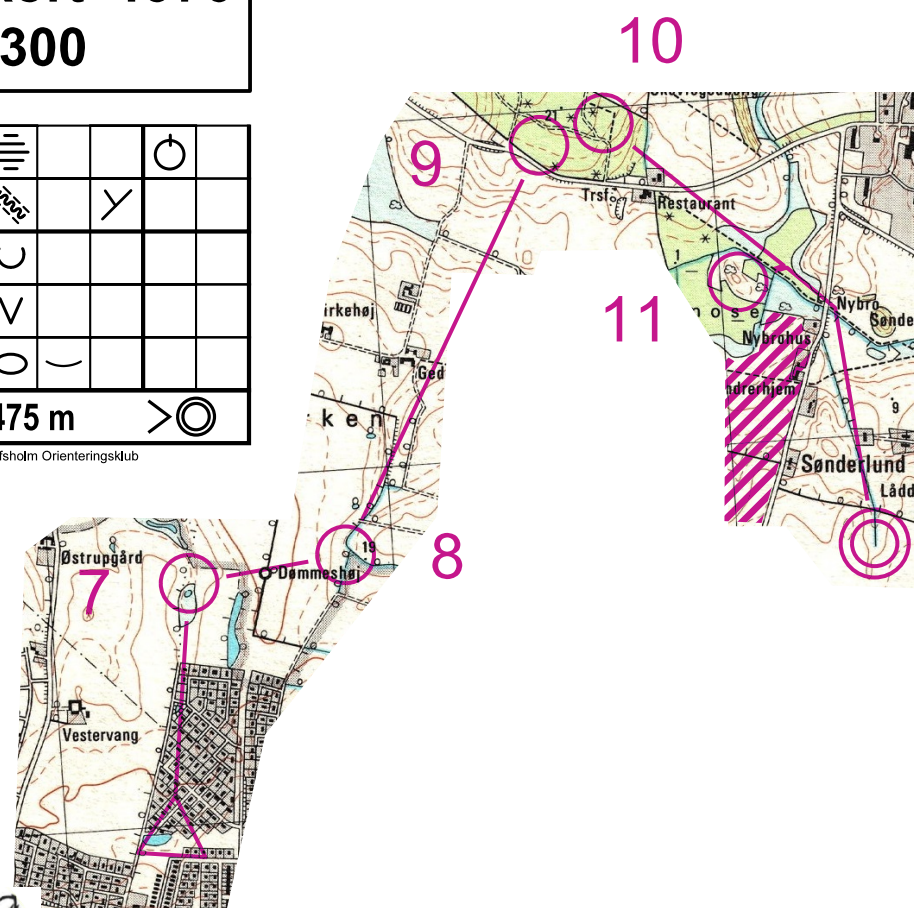

# I Troldens Fodspor- 2023

**KORT 4**  
4 cm kort 1976  
1 : 22.300

7	128	≡		⊙
8	123	≡	Y	
9	127	↓	U	
10	132	∇		
11	126	○	—	
		⊙	475 m	⊙

www.condes.net 10.3.7 Herfølsholm Orienteringsklub

4	117	×		
<b>Depot</b>				
5	119	⌢		⊙
6	135	⊙		⊙

www.condes.net 10.3.7 Herfølsholm Orienteringsklub

**KORT 3**  
4 cm kort 1970  
1 : 13.600

Mellem bane  
8,7 km